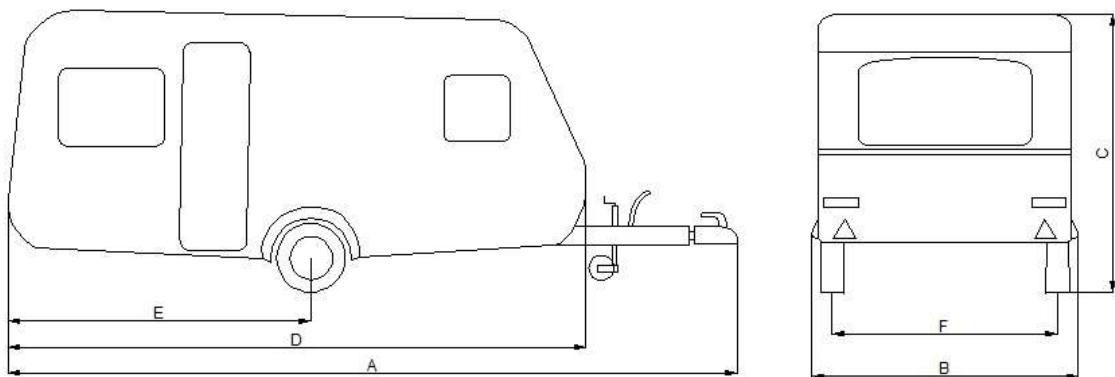

HOJA DE REVISIÓN DE CARAVANA

A) Longitud total	
B) Anchura total	
C) Altura	
D) Longitud de caja	
E) Voladizo trasero	
F) Ancho de vía	

Consulta las medidas de neumáticos que monta la caravana. Deberás buscar la numeración que se muestra a continuación:

Medida neumáticos Ejemplo: 205/65 R15 99 H	
--	--

Consulta el acoplamiento que equipa la caravana. Deberás buscar unos grabados como los de la fotografía de abajo:

Acoplamiento Ejemplo: ALKO 10/2	
---	--